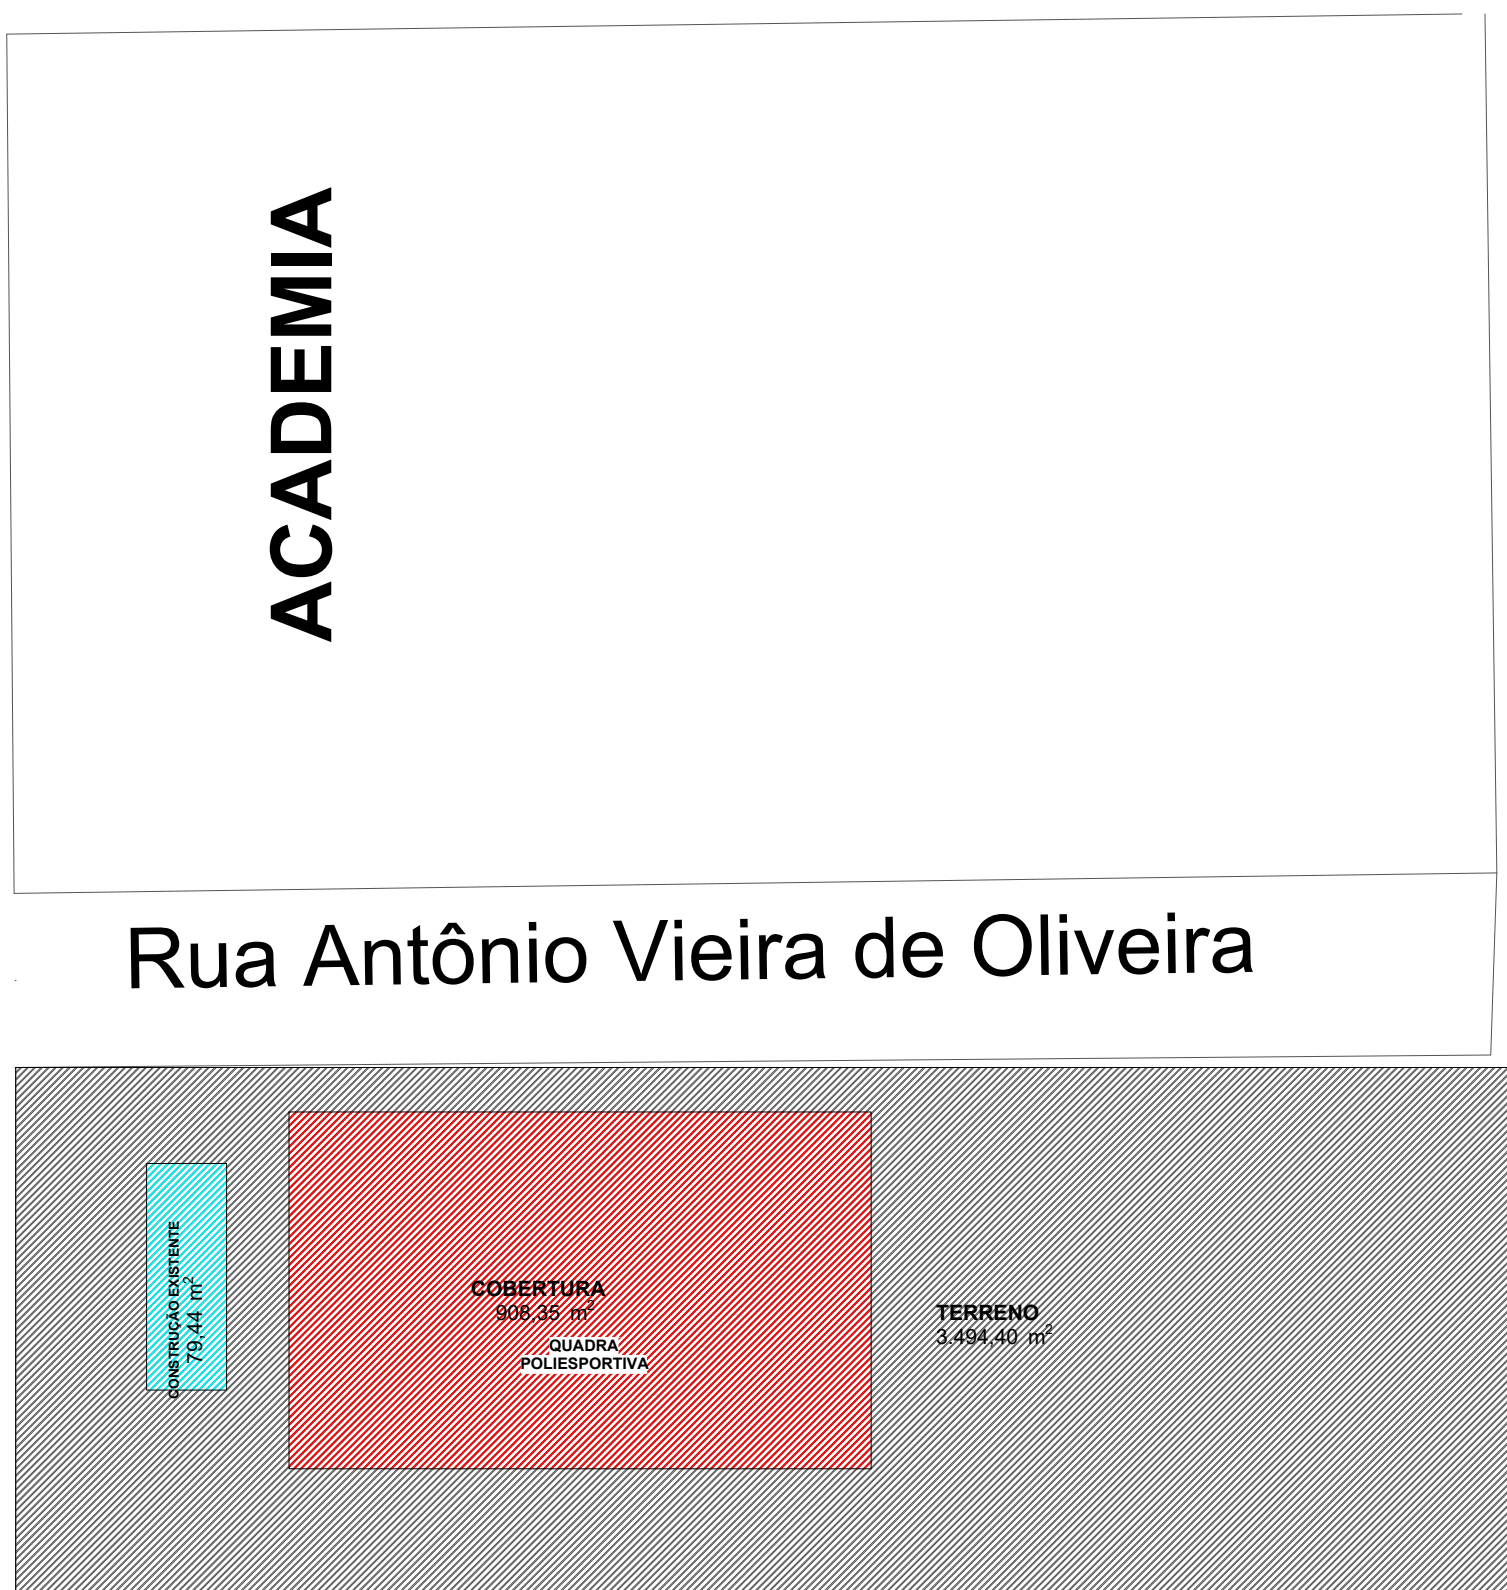

RUA ANTÔNIO VIEIRA DE OLIVEIRA

RUA 1º DE MAIO

ACESSO PRINCIPAL

Planta de Implantação

Escala: 1:150

ACADEMIA

Rua Antônio Vieira de Oliveira

Rua 1º de Maio

Fazenda São Francisco

Planta de Localização

Escala: 1:500

PROPRIETÁRIO: PREFEITURA MUNICIPAL DE CORGUINHO			
Endereço: RUA 1º DE MAIO ESQUINA COM RUA ANTÔNIO VIEIRA DE OLIVEIRA			
Município: DISTRITO DO TABOCO			
<p>_____</p> <p>Prefeitura Municipal de Corguinho</p> <p>_____</p> <p>Responsável Técnico</p>			
APROVADO			
OBSERVAÇÕES:			
COBERTURA DE QUADRA PEQUENA			
PROJETO DE LOCALIZAÇÃO E IMPLANTAÇÃO			
COORDENAÇÃO			
DEPARTAMENTO DE CONVÊNIOS E PRESTAÇÃO DE CONTAS			
ANO	2024	ESCALA	Indicada
PRANCHA		DATA EMISSÃO	Abril 2024
FORMATO	DESENHO		01/05