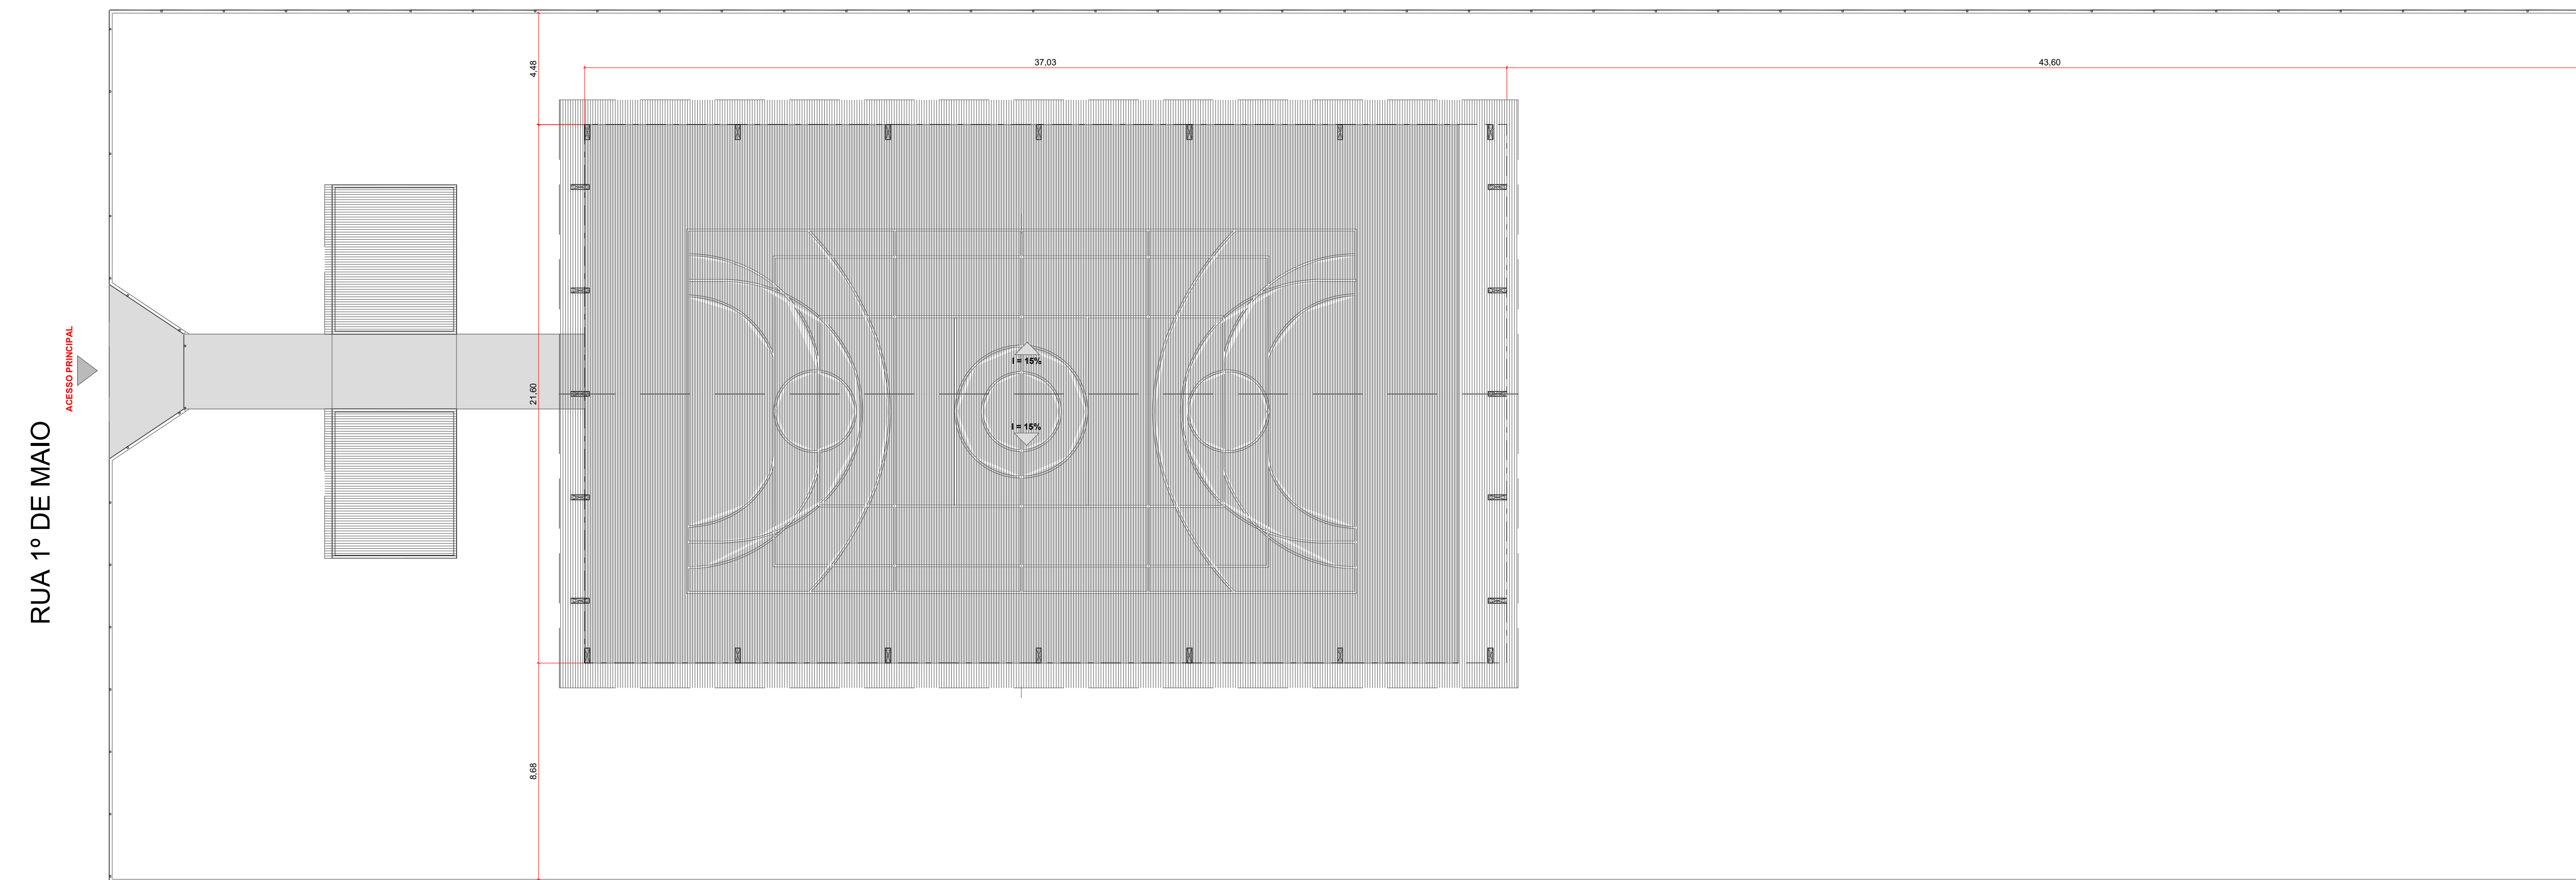

RUA ANTÔNIO VIEIRA DE OLIVEIRA

RUA 1º DE MAIO

ACESSO PRINCIPAL

Planta de Implantação

Escala: 1:150

ACADEMIA

Rua Antônio Vieira de Oliveira

Rua 1º de Maio

Fazenda São Francisco

Planta de Localização

Escala: 1:500

PROPRIETÁRIO: PREFEITURA MUNICIPAL DE CORGUINHO			
Endereço: RUA 1º DE MAIO ESQUINA COM RUA ANTÔNIO VIEIRA DE OLIVEIRA			
Município: DISTRITO DO TABOCO			
<p>_____</p> <p>Prefeitura Municipal de Corguinho</p> <p>_____</p> <p>Responsável Técnico</p>			
APROVADO			
OBSERVAÇÕES:			
COBERTURA DE QUADRA PEQUENA			
PROJETO DE LOCALIZAÇÃO E IMPLANTAÇÃO			
COORDENAÇÃO			
DEPARTAMENTO DE CONVÊNIOS E PRESTAÇÃO DE CONTAS			
ANO	2024	ESCALA	Indicada
PRANCHA		DATA EMISSÃO	Abril 2024
FORMATO	DESENHO		01/05